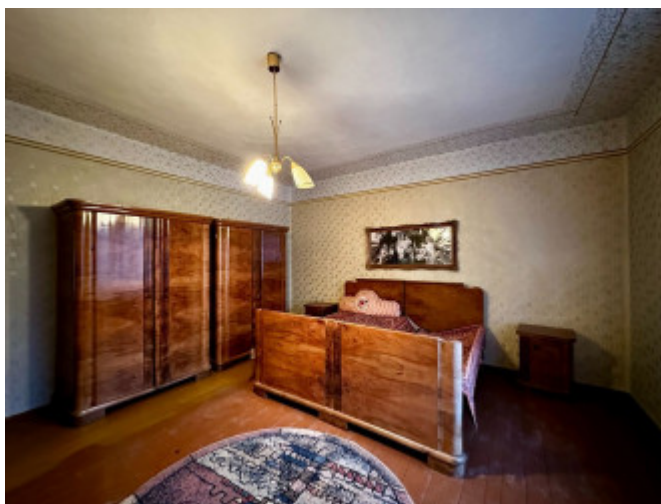

INGATLAN INFORMÁCIÓ